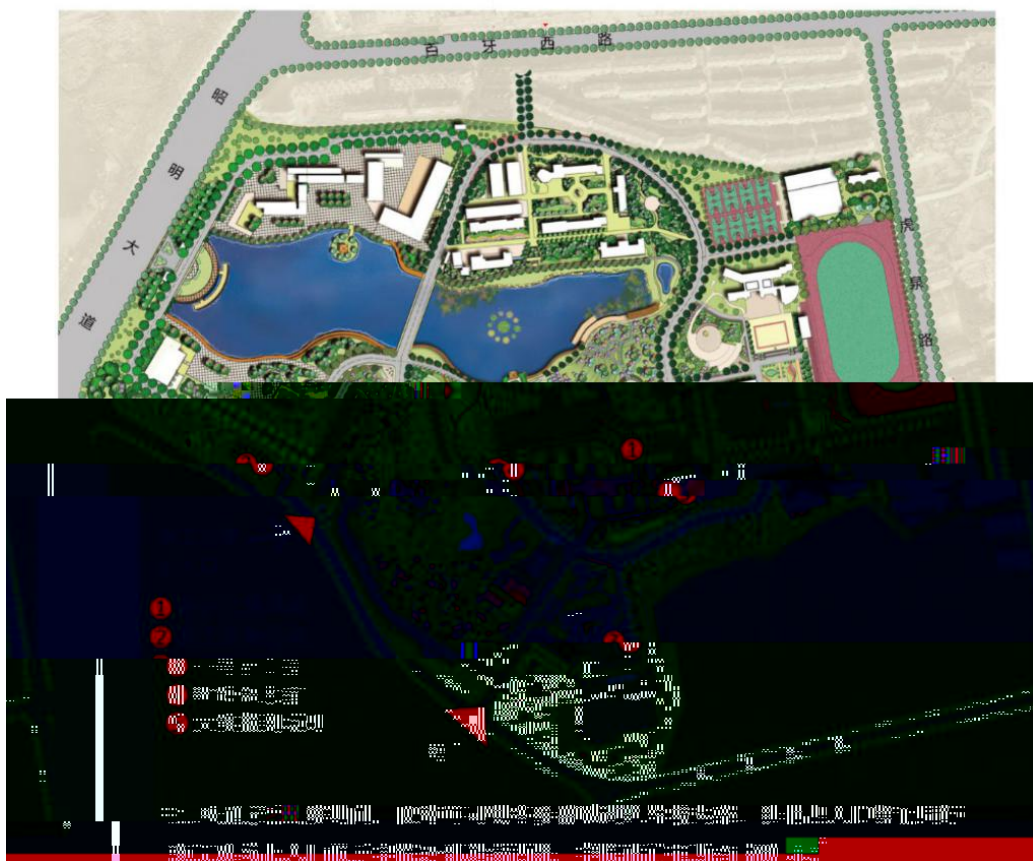

## 一、赛点简介

## 二、参赛报到程序

三、熟悉场地

四、领队会议

校园总体布局平面图

10月03日星期六	10月04日星期日	10月05日星期一	10月06日星期二	10月07日星期三
				
小雨 19~24°C	小雨 15~20°C	阴 15~18°C	阴 14~19°C	阴 14~20°C
空气 优	空气 优	空气 优	空气 优	空气 优
北风 2级	北风 2级	东北风 2级	东北风 2级	北风 1级
10月08日星期四	10月09日星期五	10月10日星期六	10月11日星期日	10月12日星期一
				
多云 17~22°C	多云 18~24°C	多云 18~21°C	晴转多云 14~22°C	多云 15~22°C
空气 优	空气 优	空气 优	空气 优	空气 优
北风 1级	北风 1级	东北风 3级	东北风 3级	东北风 2级